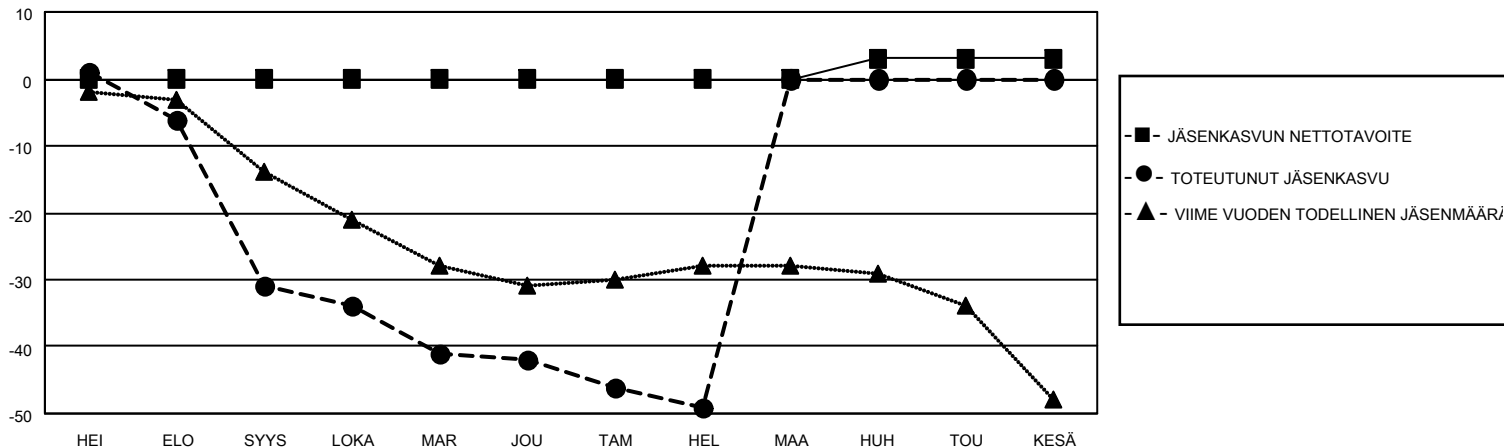

MONTHLY MEMBERSHIP PROGRESS REPORT

SIJAINTI FINLAND

District 107 O

Results as of: 2/28/2022

Klubit				jäsentä			
TULOKSET 2021-2022				TULOKSET 2021-2022			
NELJÄNNES	UUDEN KLUBIN TAVOITE	UUDET KLUBIT	LOPETETUT KLUBIT	NELJÄNNES	JÄSENKASVUN NETTOTAVOITE	TOTEUTUNUT JÄSENKASVU	POISTETUT JÄSENET (mukaan lukien siirrot)
HEI/ELO/SYYS	0	0	2	HEI/ELO/SYYS	0	7	36
LOKA/MAR/JOU	0	0	0	LOKA/MAR/JOU	0	10	21
TAM/HEL/MAA	0	0	0	TAM/HEL/MAA	0	7	14
HUH/TOU/KESÄ	1	0	0	HUH/TOU/KESÄ	3	0	0

TAVOITTEET JA UUDET KLUBIT, KUMULATIIVINEN

TAVOITTEET JA JÄSENET, KUMULATIIVINEN

LAKKAUTETUT KLUBIT: 2

ERONNEET JÄSENET

KUOLLUT	8
KLUBI LAKKAUTETTU	18
MUU	45
YHTEENSÄ	71

16 CLUBS OF 54 LISÄNNYT YHDEN TAI USEAMMAN UUTTA JÄSENTÄ